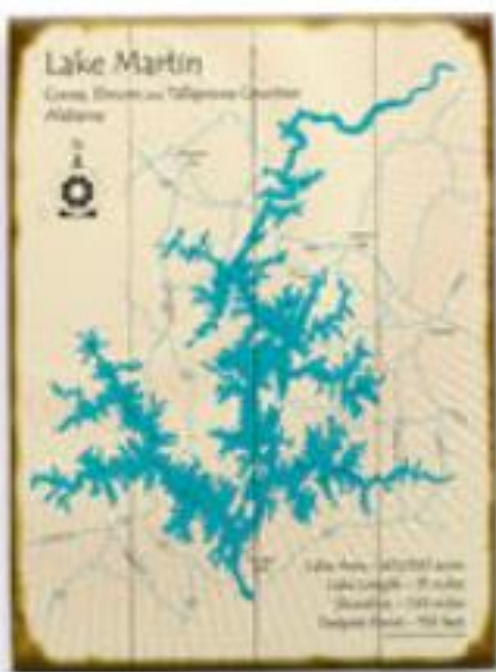

1289  
17x23 23x31 28x38

■ 1037

(22) 14X24 18X30 23X39 28X48

■ 1852

17x23 23x31 28x38

■ 1599

17x23 23x31 28x38

■ 378

10.5X24

1 SALMON • TROUT • BASS  
WALLEYE • MUSKIE

**WOOD AND METAL SIGNS**

LA-"LAKE NAME"

LARGE: LG-LA-"LAKE NAME"

EXAMPLE: LA-LAKE MARTIN, AL

SIZES: 17X23 23X31 28X38

48X65 (LG1)